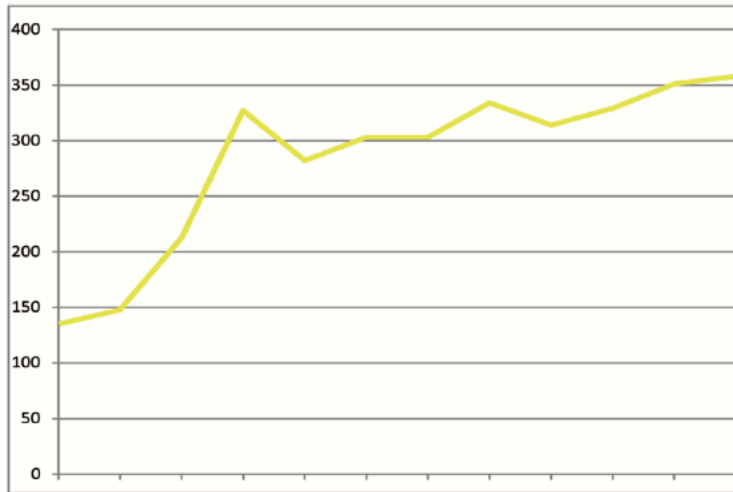

Meldezahlen-Grafiken

Int. Wolfgangseelauf - Salzkammergut Marathon

**Meldezahlen
Junior-Marathon 2009-2021**

**Meldezahlen
5,2-km-Panoramalauf 2005-2021**

**Meldezahlen
10-km-Uferlauf 2003-2021**

**Meldezahlen
27-km-Klassiker 1972-2021**

**Meldezahlen
Salzkammergut Marathon 2011-2021**

**Meldezahlen
Alle Bewerbe 1972-2021**