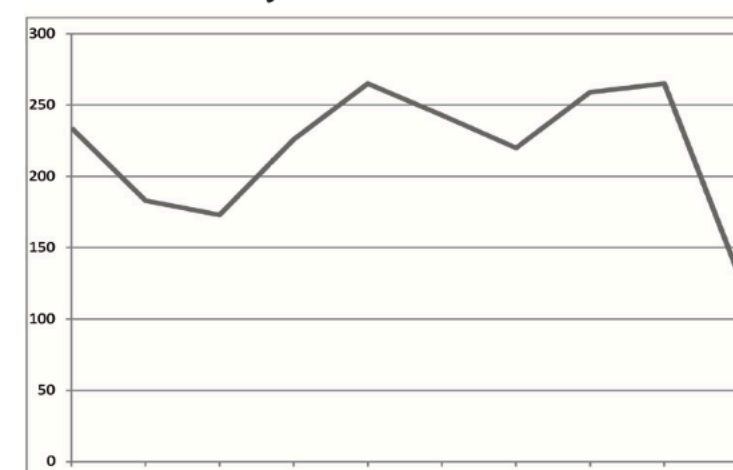

Meldezahlen-Grafiken

Int. Wolfgangseelauf - Salzkammergut Marathon

**Meldezahlen
Junior-Marathon 2009-2021**

**Meldezahlen
5,2-km-Panoramalauf 2005-2021**

**Meldezahlen
10-km-Uferlauf 2003-2021**

**Meldezahlen
27-km-Klassiker 1972-2021**

**Meldezahlen
Salzkammergut Marathon 2011-2021**

**Meldezahlen
Alle Bewerbe 1972-2021**